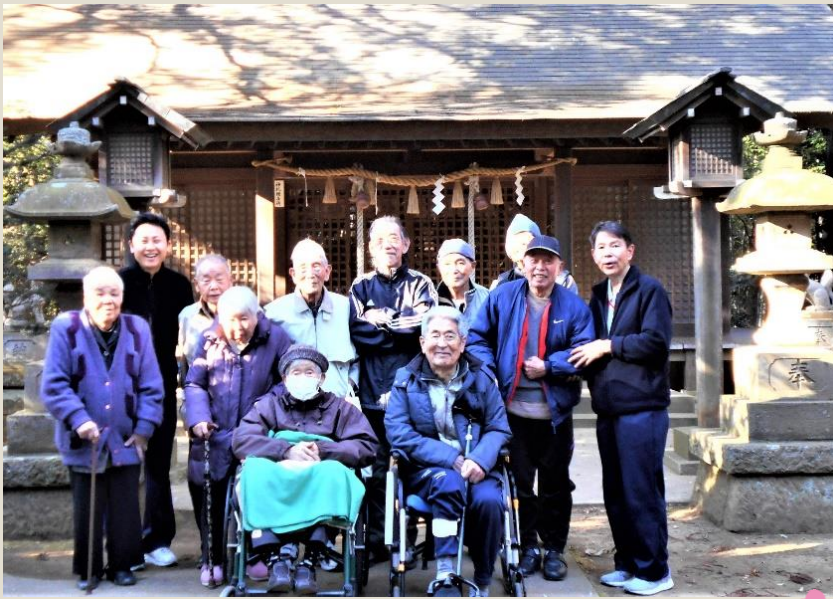

こゆずだより

第 8 5 日 号
平成31年2月28日発行

初詣

なにが
でるかな〜♪

でした
大吉!!

ふむふむ

お参り出来て
良かった

おみくじひくの
怖いわ〜