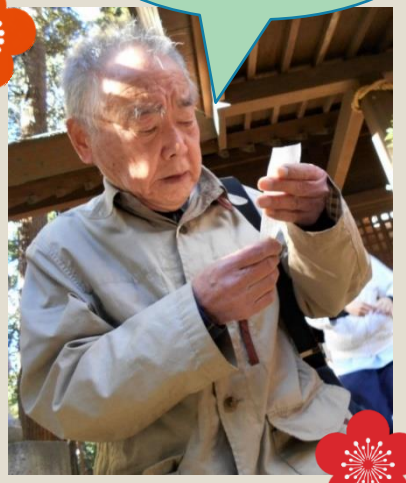

今年もいい年に
なりそうだわ

ジャン!!

大吉♡

↑
今年ついてる
お方

恋愛運が
いいな~

これからたくし
清めます!

おみくじ1回
100円

着物の日