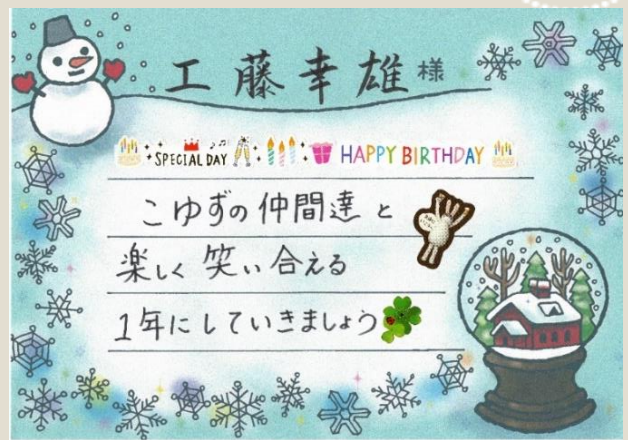

デイサービスこゆず

〒264-0002

千葉県若葉区千城台東2-2-6

電話 043-420-8601

Fax 043-420-8602

秀眉園ホームページ ~ <https://www.syuubi-seikei-kai.jp/>